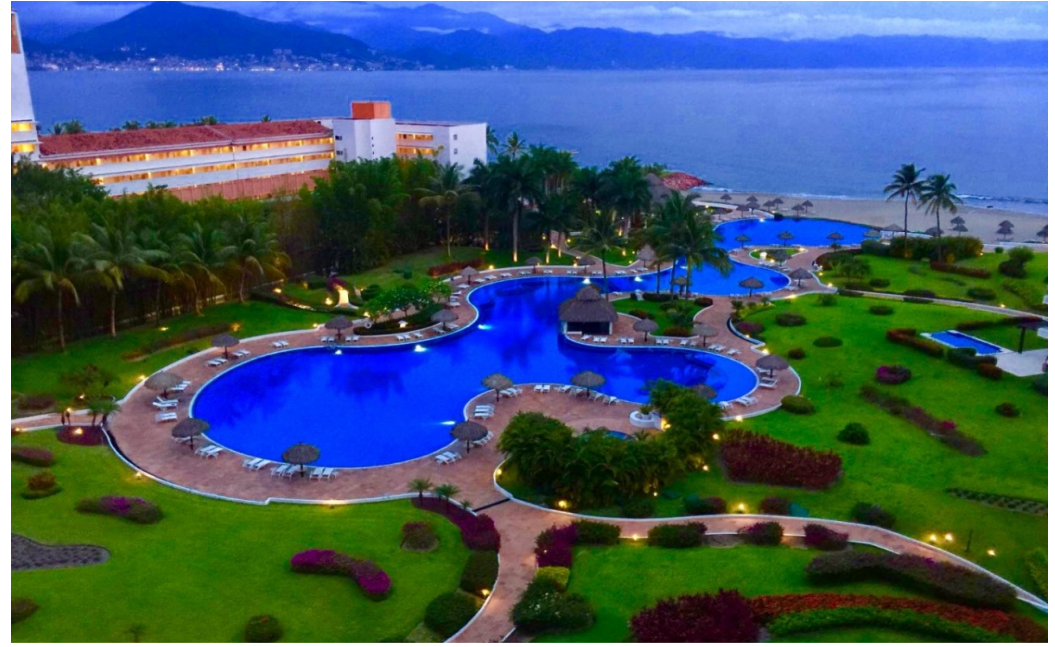

RECÁMARAS 3 | BAÑOS 3

m² Construcción

Amenidades

- Air conditioning
- BBQ area
- Dishwasher
- Fully equipped kitchen
- Garden
- Gas hot water
- Internet
- Kitchen
- Laundry room
- Living room

Paseo de la Marina 355-20, Marina Vallarta, Puerto Vallarta, Jalisco, México
info@sbrealtors.mx, www.sbrealtors.mx, Ph (322) 221 0051

More information:
<http://18.118.140.124/es/propiedad/?download=1&id=124&property=shangrila-t4-9th>